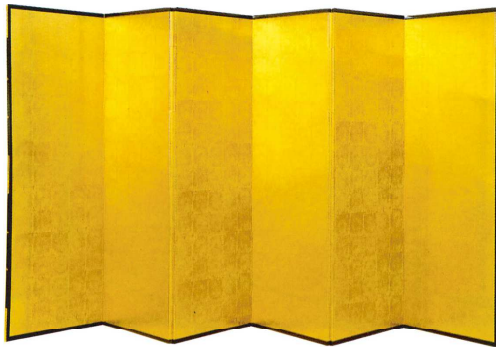

屏風リース

当社の屏風リースはいかがでしょうか？

1ヶ月の長期リースでいつでも使い放題です。もちろん通常(短期・中期)のレンタルもございます。

様々なシーンでの用途も多く、特にホテル・会館・会場関係のお客様には必需品と成っています。

和装業界では、やはり豪華なイメージの象徴として未だに金を好まれるお客様が多くいらっしゃいます。展示会場のバックや見付装飾・コーナなど使い方も色々。

購入には結構 高価な品物ですので、後々を考えるとレンタルで必要な時に借りる方がお得な商品です。

そんな時はお気軽にお問い合わせください。

金屏風（一般用）

展示会や仕切りなど気軽な使い方にお勧めです
高さ 5.7尺と7尺 6曲折

銀屏風（一般用）

金同様、用途は選びません。気軽に使えます。
高さ5.7尺と7尺 6曲折

箔押し金屏風（式典用）

舞台や式典など、厳粛な場での御使用に最適です。
高さ5.7尺と7尺 6曲折

箔押し銀屏風（式典用）

少し落ち着いた銀です。場に合わせた使い方をして下さい。
高さ5.7尺と7尺 6曲折

仏事用屏風

寺院や料亭・ホテルなどの仏事に備えてご用意下さい。
高さ6尺 4曲折

5.7尺：約1700mm
6尺：約1800mm
7尺：約2100mm

お問い合わせ・ご注文は

株式会社 **晃正**
イベント部

滋賀県大津市伊香立途中町513-1

TEL (075) 721-1870
office@kohsei1870.com