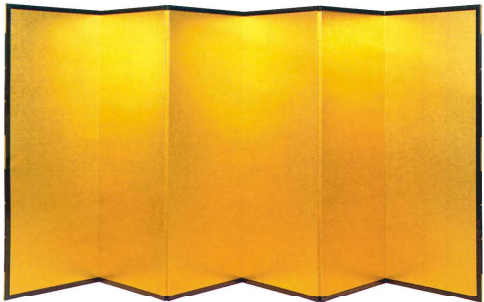

そんな時はお気軽にお問い合わせください。

金屏風（一般用）

展示会や仕切りなど気軽な使い方にお勧めです
高さ 5.7尺と7尺 6曲折

銀屏風（一般用）

金同様、用途は選びません。気軽に使えます。
高さ5.7尺と7尺 6曲折

箔押し金屏風（式典用）

舞台や式典など、厳粛な場での御使用に最適です。
高さ5.7尺と7尺 6曲折

箔押し銀屏風（式典用）