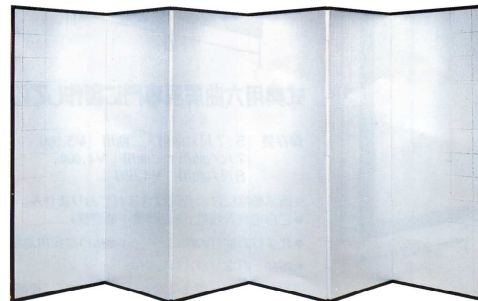

そんな時はお気軽にお問い合わせください。

金屏風（一般用）

展示会や仕切りなど気軽な使い方にお勧めです
高さ 5.7尺と7尺 6曲折

銀屏風（一般用）

金同様、用途は選びません。気軽に使えます。
高さ5.7尺と7尺 6曲折

箔押し金屏風（式典用）

舞台や式典など、厳粛な場での御使用に最適です。
高さ5.7尺と7尺 6曲折

箔押し銀屏風（式典用）